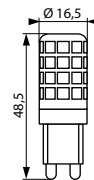

Lampy LED
LED lamps
Светодиодные лампы

ZUBI LED 3,5W G9-WW