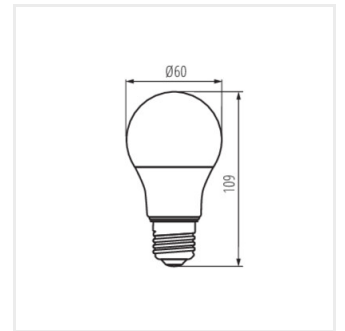

IQ-LED A60 7,8W