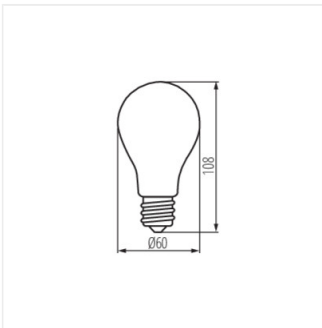

XLED EX A60 3,8W