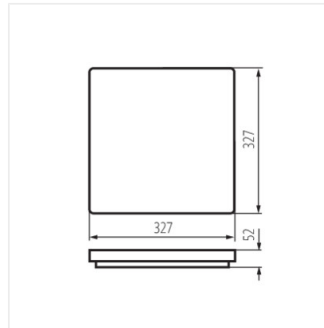

### Mennyezeti LED lámpa

VARSO LED 18W-O; VARSO LED 18W-O-SE

VARSO LED 18W-L; VARSO LED 18W-L-SE

VARSO LED 24W-O; VARSO LED 24W-O-SE

VARSO LED 24W-L; VARSO LED 24W-L-SE

VARSO HI 36W-NW-O

VARSO HI 36W-NW-L

VARSO HI 36W-NW-O-SE