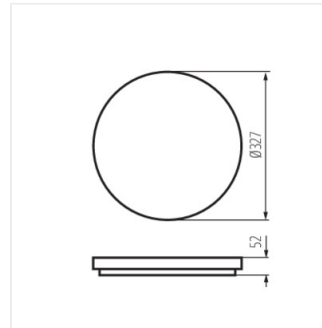

### Mennyezeti LED lámpa

VARSO LED 18W-O; VARSO LED 18W-O-SE

VARSO LED 18W-L; VARSO LED 18W-L-SE

VARSO LED 24W-O; VARSO LED 24W-O-SE

VARSO LED 24W-L; VARSO LED 24W-L-SE

VARSO HI 36W-NW-O

VARSO HI 36W-NW-L

VARSO HI 36W-NW-O-SE