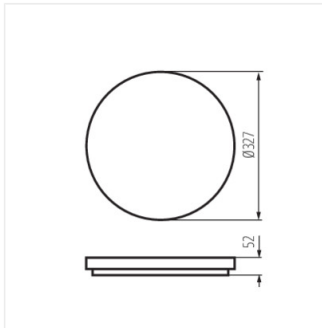

### Mennyezeti LED lámpa

VARSO LED 18W-O; VARSO LED 18W-O-SE

VARSO LED 18W-L; VARSO LED 18W-L-SE

VARSO LED 24W-O; VARSO LED 24W-O-SE

VARSO LED 24W-L; VARSO LED 24W-L-SE

VARSO HI 36W-NW-O

VARSO HI 36W-NW-L

VARSO HI 36W-NW-O-SE