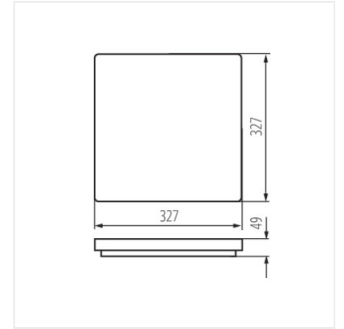

### Mennyezeti LED lámpa

VARSO LED 18W-O; VARSO LED 18W-O-SE

VARSO LED 18W-L; VARSO LED 18W-L-SE

VARSO LED 24W-O; VARSO LED 24W-O-SE

VARSO LED 24W-L; VARSO LED 24W-L-SE

VARSO HI 36W-NW-O

VARSO HI 36W-NW-L

VARSO HI 36W-NW-O-SE