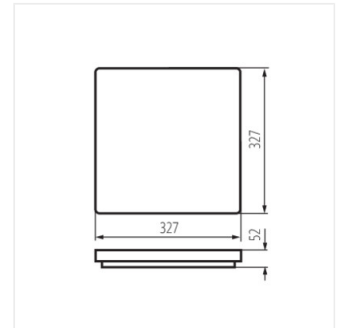

### Mennyezeti LED lámpa

VARSO LED 18W-O; VARSO LED 18W-O-SE

VARSO LED 18W-L; VARSO LED 18W-L-SE

VARSO LED 24W-O; VARSO LED 24W-O-SE

VARSO LED 24W-L; VARSO LED 24W-L-SE

VARSO HI 36W-NW-O

VARSO HI 36W-NW-L

VARSO HI 36W-NW-O-SE