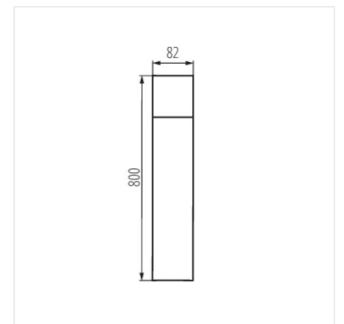

VADRA

Oprawa ogrodowa z wymiennym źródłem światła

VADRA 80