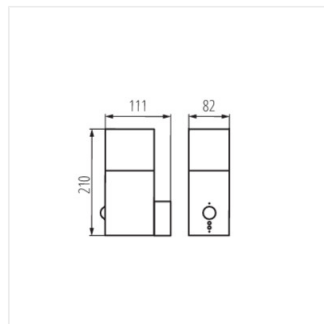

VADRA

Oprawa ogrodowa z wymiennym źródłem światła

VADRA 21L