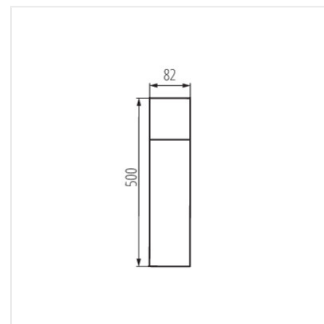

VADRA

Oprawa ogrodowa z wymiennym źródłem światła

VADRA 50