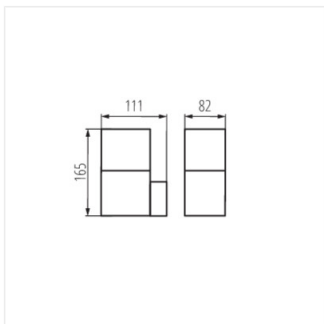

VADRA

Oprawa ogrodowa z wymiennym źródłem światła

VADRA 16L