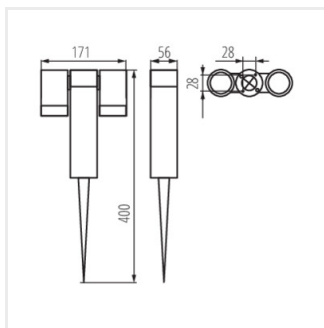

USTI SP

Cserélhető fényforrású kerti lámpatest

USTI SP 2X7 GR

USTI SP 1X7 GR

USTI SP 2X7 GR

USTI SP 1X7 GR