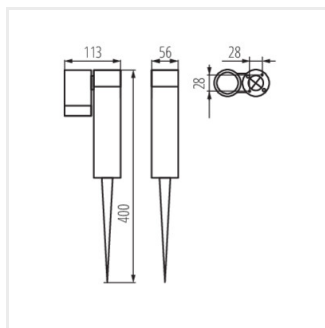

- Lámpaház anyaga: alumínium ötvözet
- Búra anyaga: üveg

Létrehozás dátuma: 14.03.2023, 12:24

Fenntartjuk a műszaki változtatások bevezetésének jogát. A jelen anyagban található adatok jogi szempontból nem kötelező érvényűek.

USTI SP

Cserélhető fényforrású kerti lámpatest

USTI SP 2X7 GR

USTI SP 1X7 GR

USTI SP 2X7 GR

USTI SP 1X7 GR