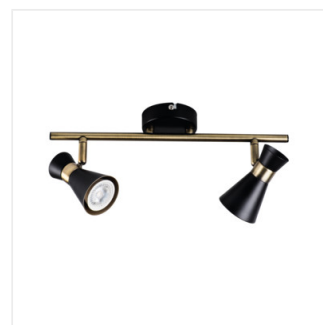

| | | | |
|---------------------|--------------|------------|----------------|
| MILENO EL-10 B-AG | 29110 | max 35 | fekete / arany |
| MILENO EL-10 ASR-AN | 29111 | max 35 | ezüst / réz |
| MILENO EL-30 B-AG | 29112 | 3 x max 35 | fekete / arany |
| MILENO EL-30 ASR-AN | 29113 | 3 x max 35 | ezüst / réz |
| MILENO EL-2I B-AG | 29114 | 2 x max 35 | fekete / arany |
| MILENO EL-2I ASR-AN | 29115 | 2 x max 35 | ezüst / réz |
| MILENO EL-3I B-AG | 29116 | 3 x max 35 | fekete / arany |
| MILENO EL-3I ASR-AN | 29117 | 3 x max 35 | ezüst / réz |
| MILENO EL-4I B-AG | 29118 | 4 x max 35 | fekete / arany |
| MILENO EL-4I ASR-AN | 29119 | 4 x max 35 | ezüst / réz |

A Kanlux MILENO a legújabb divatirányzatra ad választ. Érdekes kialakítás, csillogó felület és nem mindennapi forma jelenti a széria előnyeit. A Kanlux MILENO lámpatest modellek nagyon nagy száma jóval nagyobb elrendezési lehetőséget biztosít.

- Lámpatest anyaga: acél

Fali-mennyezeti lámpatest

MILENO EL-10 ASR-AN

MILENO EL-30 B-AG

MILENO EL-30 ASR-AN

MILENO EL-2I B-AG

MILENO EL-2I ASR-AN

MILENO EL-3I B-AG