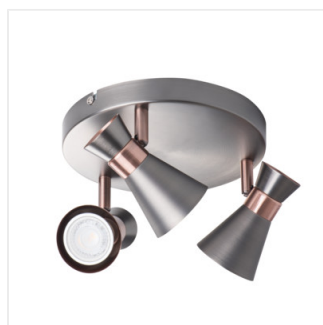

A Kanlux MILENO a legújabb divatirányzatra ad választ. Érdekes kialakítás, csillogó felület és nem mindennapi forma jelenti a széria előnyeit. A Kanlux MILENO lámpatest modellek nagyon nagy száma jóval nagyobb elrendezési lehetőséget biztosít.

- Lámpatest anyaga: acél

Fali-mennyezeti lámpatest

MILENO EL-10 ASR-AN

MILENO EL-30 B-AG

MILENO EL-30 ASR-AN

MILENO EL-2I B-AG

MILENO EL-2I ASR-AN

MILENO EL-3I B-AG