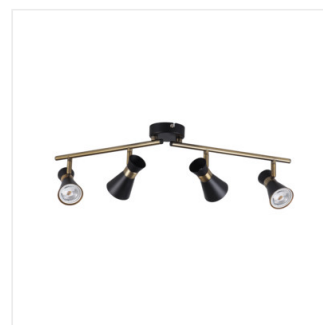

MILENO EL-4I B-AG