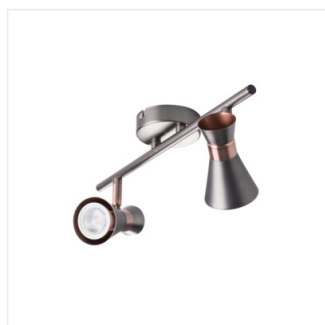

| | | | |
|---------------------|--------------|------------|----------------|
| MILENO EL-10 B-AG | 29110 | max 35 | fekete / arany |
| MILENO EL-10 ASR-AN | 29111 | max 35 | ezüst / réz |
| MILENO EL-30 B-AG | 29112 | 3 x max 35 | fekete / arany |
| MILENO EL-30 ASR-AN | 29113 | 3 x max 35 | ezüst / réz |
| MILENO EL-2I B-AG | 29114 | 2 x max 35 | fekete / arany |
| MILENO EL-2I ASR-AN | 29115 | 2 x max 35 | ezüst / réz |
| MILENO EL-3I B-AG | 29116 | 3 x max 35 | fekete / arany |
| MILENO EL-3I ASR-AN | 29117 | 3 x max 35 | ezüst / réz |
| MILENO EL-4I B-AG | 29118 | 4 x max 35 | fekete / arany |
| MILENO EL-4I ASR-AN | 29119 | 4 x max 35 | ezüst / réz |

A Kanlux MILENO a legújabb divatirányzatra ad választ. Érdekes kialakítás, csillogó felület és nem mindennapi forma jelenti a széria előnyeit. A Kanlux MILENO lámpatest modellek nagyon nagy száma jóval nagyobb elrendezési lehetőséget biztosít.

- Lámpatest anyaga: acél

Fali-mennyezeti lámpatest

MILENO EL-10 ASR-AN

MILENO EL-30 B-AG

MILENO EL-30 ASR-AN

MILENO EL-2I B-AG

MILENO EL-2I ASR-AN

MILENO EL-3I B-AG