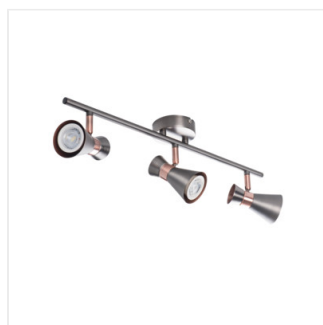

A Kanlux MILENO a legújabb divatirányzatra ad választ. Érdekes kialakítás, csillogó felület és nem mindennapi forma jelenti a széria előnyeit. A Kanlux MILENO lámpatest modellek nagyon nagy száma jóval nagyobb elrendezési lehetőséget biztosít.

- Lámpatest anyaga: acél

Fali-mennyezeti lámpatest

MILENO EL-10 ASR-AN

MILENO EL-30 B-AG

MILENO EL-30 ASR-AN

MILENO EL-2I B-AG

MILENO EL-2I ASR-AN

MILENO EL-3I B-AG