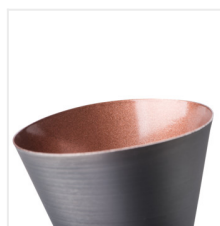

| | | | |
|---------------------|--------------|------------|----------------|
| MILENO EL-10 B-AG | 29110 | max 35 | fekete / arany |
| MILENO EL-10 ASR-AN | 29111 | max 35 | ezüst / réz |
| MILENO EL-30 B-AG | 29112 | 3 x max 35 | fekete / arany |
| MILENO EL-30 ASR-AN | 29113 | 3 x max 35 | ezüst / réz |
| MILENO EL-2I B-AG | 29114 | 2 x max 35 | fekete / arany |
| MILENO EL-2I ASR-AN | 29115 | 2 x max 35 | ezüst / réz |
| MILENO EL-3I B-AG | 29116 | 3 x max 35 | fekete / arany |
| MILENO EL-3I ASR-AN | 29117 | 3 x max 35 | ezüst / réz |
| MILENO EL-4I B-AG | 29118 | 4 x max 35 | fekete / arany |
| MILENO EL-4I ASR-AN | 29119 | 4 x max 35 | ezüst / réz |

A Kanlux MILENO a legújabb divatirányzatra ad választ. Érdekes kialakítás, csillogó felület és nem mindennapi forma jelenti a széria előnyeit. A Kanlux MILENO lámpatest modellek nagyon nagy száma jóval nagyobb elrendezési lehetőséget biztosít.

- Lámpatest anyaga: acél

Fali-mennyezeti lámpatest

MILENO EL-10 ASR-AN

MILENO EL-30 B-AG

MILENO EL-30 ASR-AN

MILENO EL-2I B-AG

MILENO EL-2I ASR-AN

MILENO EL-3I B-AG