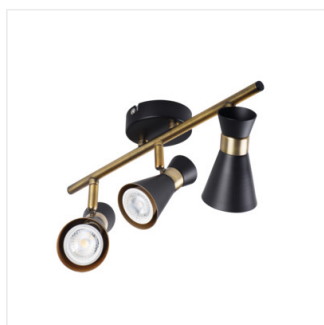

| | | | |
|---------------------|--------------|------------|----------------|
| MILENO EL-10 B-AG | 29110 | max 35 | fekete / arany |
| MILENO EL-10 ASR-AN | 29111 | max 35 | ezüst / réz |
| MILENO EL-30 B-AG | 29112 | 3 x max 35 | fekete / arany |
| MILENO EL-30 ASR-AN | 29113 | 3 x max 35 | ezüst / réz |
| MILENO EL-2I B-AG | 29114 | 2 x max 35 | fekete / arany |
| MILENO EL-2I ASR-AN | 29115 | 2 x max 35 | ezüst / réz |
| MILENO EL-3I B-AG | 29116 | 3 x max 35 | fekete / arany |
| MILENO EL-3I ASR-AN | 29117 | 3 x max 35 | ezüst / réz |
| MILENO EL-4I B-AG | 29118 | 4 x max 35 | fekete / arany |
| MILENO EL-4I ASR-AN | 29119 | 4 x max 35 | ezüst / réz |

A Kanlux MILENO a legújabb divatirányzatra ad választ. Érdekes kialakítás, csillogó felület és nem mindennapi forma jelenti a széria előnyeit. A Kanlux MILENO lámpatest modellek nagyon nagy száma jóval nagyobb elrendezési lehetőséget biztosít.

- Lámpatest anyaga: acél

Fali-mennyezeti lámpatest

MILENO EL-10 ASR-AN

MILENO EL-30 B-AG

MILENO EL-30 ASR-AN

MILENO EL-2I B-AG

MILENO EL-2I ASR-AN

MILENO EL-3I B-AG