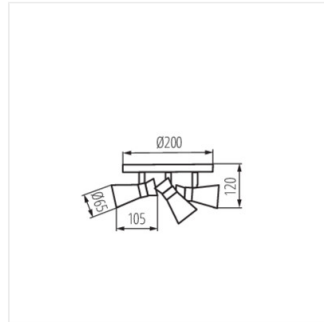

MILENO EL-30