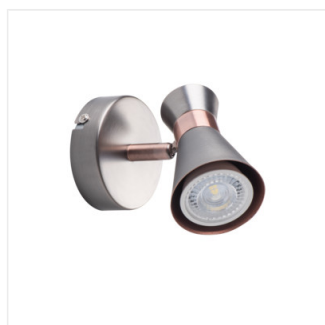

Fali-mennyezeti lámpatest

DESIGN
unique

| | | | | | | |
|-------------------|---------------|-------------------------|------------------------|---|----------------|-----------|
| [V] 220-240 AC | [Hz] 50/60 | PAR16 | GU10 | ⊕ | IP 20 | 🏠 |
| ☀️❄️ 5÷25 | 📐 | ↻ ^[°] 300 | ↻ ^[°] 80 | 📦 | [mm²] 1÷2,5 | 📏 0,5m |
| 💡 | CE | | | | | |

| | | | |
|---------------------|--------------|------------|----------------|
| MILENO EL-10 B-AG | 29110 | max 35 | fekete / arany |
| MILENO EL-10 ASR-AN | 29111 | max 35 | ezüst / réz |
| MILENO EL-30 B-AG | 29112 | 3 x max 35 | fekete / arany |
| MILENO EL-30 ASR-AN | 29113 | 3 x max 35 | ezüst / réz |
| MILENO EL-2I B-AG | 29114 | 2 x max 35 | fekete / arany |
| MILENO EL-2I ASR-AN | 29115 | 2 x max 35 | ezüst / réz |
| MILENO EL-3I B-AG | 29116 | 3 x max 35 | fekete / arany |
| MILENO EL-3I ASR-AN | 29117 | 3 x max 35 | ezüst / réz |
| MILENO EL-4I B-AG | 29118 | 4 x max 35 | fekete / arany |
| MILENO EL-4I ASR-AN | 29119 | 4 x max 35 | ezüst / réz |

A Kanlux MILENO a legújabb divatirányzatra ad választ. Érdekes kialakítás, csillogó felület és nem mindennapi forma jelenti a széria előnyeit. A Kanlux MILENO lámpatest modellek nagyon nagy száma jóval nagyobb elrendezési lehetőséget biztosít.

- Lámpatest anyaga: acél

Fali-mennyezeti lámpatest

MILENO EL-10 ASR-AN

MILENO EL-30 B-AG

MILENO EL-30 ASR-AN

MILENO EL-2I B-AG

MILENO EL-2I ASR-AN

MILENO EL-3I B-AG