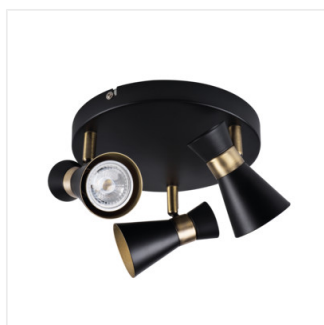

Fali-mennyezeti lámpatest

DESIGN
unique

| | | | | | | |
|-------------------|---------------|-------------------------|------------------------|---|----------------|-----------|
| [V] 220-240 AC | [Hz] 50/60 | PAR16 | GU10 | ⊕ | IP 20 | 🏠 |
| ☀️❄️ 5÷25 | 📐 | ↻ ^[°] 300 | ↻ ^[°] 80 | 📦 | [mm²] 1÷2,5 | 📏 0,5m |
| 💡 | CE | | | | | |

| | | | |
|---------------------|--------------|------------|----------------|
| MILENO EL-10 B-AG | 29110 | max 35 | fekete / arany |
| MILENO EL-10 ASR-AN | 29111 | max 35 | ezüst / réz |
| MILENO EL-30 B-AG | 29112 | 3 x max 35 | fekete / arany |
| MILENO EL-30 ASR-AN | 29113 | 3 x max 35 | ezüst / réz |
| MILENO EL-2I B-AG | 29114 | 2 x max 35 | fekete / arany |
| MILENO EL-2I ASR-AN | 29115 | 2 x max 35 | ezüst / réz |
| MILENO EL-3I B-AG | 29116 | 3 x max 35 | fekete / arany |
| MILENO EL-3I ASR-AN | 29117 | 3 x max 35 | ezüst / réz |
| MILENO EL-4I B-AG | 29118 | 4 x max 35 | fekete / arany |
| MILENO EL-4I ASR-AN | 29119 | 4 x max 35 | ezüst / réz |

A Kanlux MILENO a legújabb divatirányzatra ad választ. Érdekes kialakítás, csillogó felület és nem mindennapi forma jelenti a széria előnyeit. A Kanlux MILENO lámpatest modellek nagyon nagy száma jóval nagyobb elrendezési lehetőséget biztosít.

- Lámpatest anyaga: acél

Fali-mennyezeti lámpatest

MILENO EL-10 ASR-AN

MILENO EL-30 B-AG

MILENO EL-30 ASR-AN

MILENO EL-2I B-AG

MILENO EL-2I ASR-AN

MILENO EL-3I B-AG