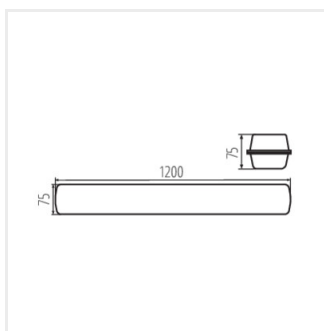

## MAH PRO

Por- és páramentes LED-lámpatest

MAH PRO 38W 12R-NW

MAH PRO 52W 15R-NW

MAH PRO 38W 12R-NW

MAH PRO 52W 15R-NW