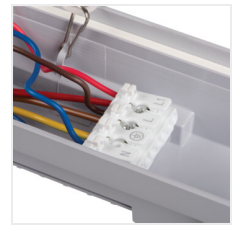

MAH PRO

Por- és páramentes LED-lámpatest

up to
170 $\frac{\text{lm}}{\text{W}}$

IP 65

[V] 220-240 AC	[Hz] 50	≥ 80000	50000	ellipse $\leq 6^\circ$ MacAdam	Ra 80	SMD
		IP 65		$-20 \div 40$ °C		IK 08
	$1 \div 2,5$ [mm²]	0,5m	CE	EAC	UK CA	

MAH PRO 38W 12R-NW

	[W]	[lm]	Tc [K]	[°]	
MAH PRO 38W 12R-NW 38140	38	6100	4000	110	szürke
	34,5	5600			
	27,5	4550			
	22	3750			
MAH PRO 52W 15R-NW 38141	52	8400	4000	110	szürke
	44,5	7300			
	37	6200			
	29,5	5000			

A Kanlux MAH PRO lámpatestek a hermetikus lámpatestek sorozatának legújabb modelljei, amelyeket nyitható lámpaház jellemez, és amelyeket a legmagasabb minőség és funkcionalitás biztosítása érdekében terveztek. Márkás alkatrészekkel, többek között TRIDONIC tápegységgel és Everlight LED-ekkel vannak felszerelve, minek köszönhetően akár 7 év garanciát is vállalunk. Ezek a lámpatestek a megbízhatóság szinonimái. Az akár 170lm/W fényhasznosítással és az IP65 besorolással minden körülmények között kiváló megvilágítást biztosítanak. Ezenkívül rendkívül sokoldalúan használhatók, köszönhetően a szabályozható teljesítménynek és fénycsatornának, valamint a cserélhető tápegységnek és a mozgásérzékelővel való kiegészítés lehetőségének. A gyorscsatlakozókkal biztosított gyors szerelés és az átmenő vezetékek által a telepítés gyors és problémamentes. További előny a mechanikai sérülések elleni magas IK08 védelem. Ez egy nélkülözhetetlen termékszéria azok számára, akiknek minden körülmények között kiváló minőségre és megbízhatóságra van szükségük.

- 5 év garancia a weblapon elérhető garancianyilatkozatnak megfelelően
- Lámpaház anyaga: PC
- Búra anyaga: PC

Létrehozás dátuma: 16.04.2024, 15:20

Fenntartjuk a műszaki változtatások bevezetésének jogát. A jelen anyagban található adatok jogi szempontból nem kötelező érvényűek.