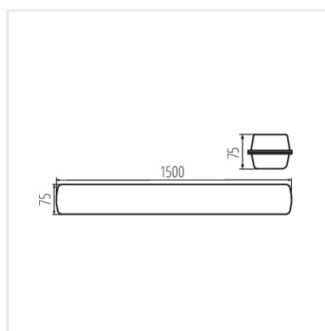

## MAH PRO

Por- és páramentes LED-lámpatest

MAH PRO 38W 12R-NW

MAH PRO 52W 15R-NW

MAH PRO 38W 12R-NW

MAH PRO 52W 15R-NW