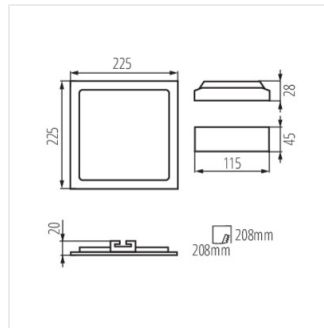

KATRO V2LED 18W