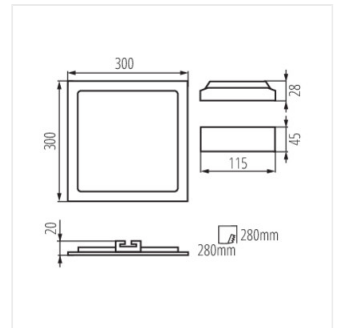

KATRO V2LED 24W