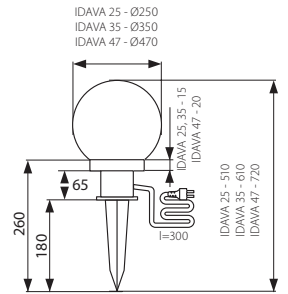

IDAVA IP44

IDAVA 25

IDAVA 35

IDAVA 47

220-240V~
50/60Hz

2 x 1mm²
300 cm

ERC

CE

Kanlux

[W]

IDAVA 25	23510	max 25
IDAVA 35	23511	max 40
IDAVA 47	23512	max 40

DE

weiß
Gehäuse, Glocke: Kunststoff

EN

white
casing, diffuser: plastic

FR

blanc
boîtier, vasque : plastique