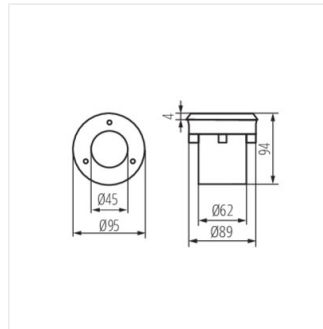

- Lámpaház anyaga: alumínium ötvözet
- Védőüveg anyaga: edzett üveg
- Panel/keret anyaga: rozsdamentes acél

GORDO N

Járófelületbe süllyesztett lámpatest

GORDO N 1W CW-L-SR

GORDO N 1W CW-O-SR

GORDO N 1W CW-L