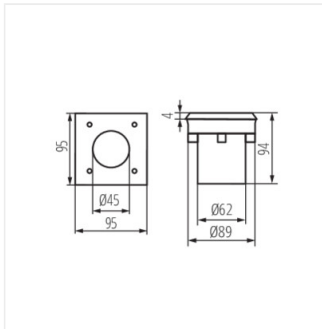

- Lámpaház anyaga: alumínium ötvözet
- Védőüveg anyaga: edzett üveg
- Panel/keret anyaga: rozsdamentes acél

GORDO N

Járófelületbe süllyesztett lámpatest

GORDO N 1W CW-L-SR

GORDO N 1W CW-O-SR

GORDO N 1W CW-L