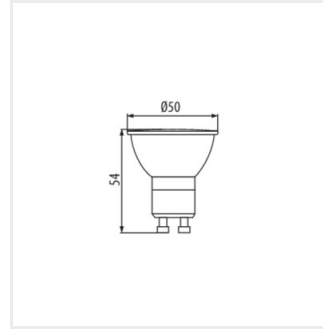

- Anyag: műanyag
- Búra anyaga: műanyag

GU10 2,7W-WW LED

GU10 2,7W-NW LED

GU10 2,7W-CW LED

GU10 2,7W

LED fényforrás

GU10 2,7W-WW LED

GU10 2,7W-NW LED