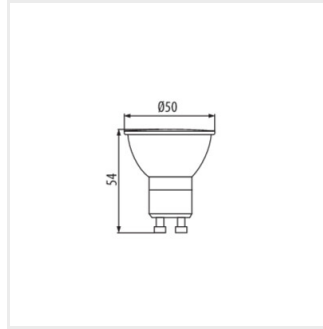

- Anyag: műanyag
- Búra anyaga: műanyag

GU10 2,7W-WW LED

GU10 2,7W-NW LED

GU10 2,7W-CW LED

GU10 2,7W

LED fényforrás

GU10 2,7W-WW LED

GU10 2,7W-NW LED