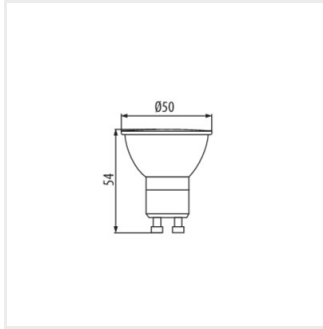

GU10 2,7W

LED fényforrás

[V] 220-240 AC	[Hz] 50	PAR16	SMD	[W] 2,7	120° Φ _{use}	lm W 89
ellipse ≤ 6x MacAdam	Ra 80	≥15000	[h] 15000	Hg		CE
EAC	UK CA					

GU10 2,7W-WW LED

	PoN [W]	[W]	[lm]	[lm] Φ _{use}	Tc [K]	[°]			Ei
GU10 2,7W-WW LED	31227	2,7	25	240	220	3000	100	GU10	F
GU10 2,7W-NW LED	31228	2,7	25	240	220	4000	100	GU10	F
GU10 2,7W-CW LED	31229	2,7	25	240	220	5000	100	GU10	F

- Anyag: műanyag
- Búra anyaga: műanyag

GU10 2,7W-WW LED

GU10 2,7W-NW LED

GU10 2,7W-CW LED

GU10 2,7W

LED fényforrás

GU10 2,7W-WW LED

GU10 2,7W-NW LED