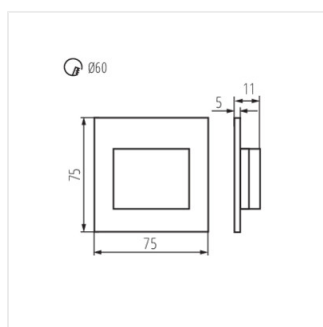

ERINUS LED LL