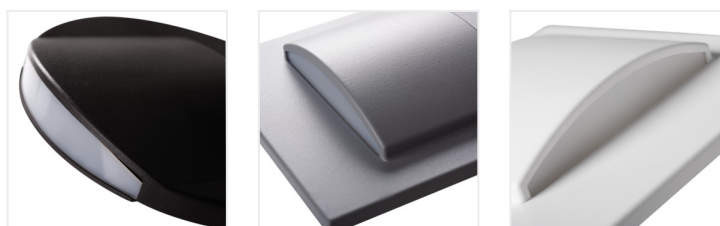

ERINUS LED

LED lépcsóvilágító lámpatest

ERINUS LED L W

		[V]	[W]		[lm]	Tc [K]
ERINUS LED L W-WW	33320	12 DC	0,8	fehér	15	3000
ERINUS LED L W-NW	33321	12 DC	0,8	fehér	15	4000
ERINUS LED O W-WW	33322	12 DC	0,8	fehér	15	3000
ERINUS LED O W-NW	33323	12 DC	0,8	fehér	15	4000
ERINUS LED LL W-WW	33324	12 DC	1,5	fehér	30	3000
ERINUS LED LL W-NW	33325	12 DC	1,5	fehér	30	4000
ERINUS LED L GR-WW	33326	12 DC	0,8	szürke	15	3000
ERINUS LED L GR-NW	33327	12 DC	0,8	szürke	15	4000
ERINUS LED O GR-WW	33328	12 DC	0,8	szürke	15	3000
ERINUS LED O GR-NW	33329	12 DC	0,8	szürke	15	4000
ERINUS LED LL GR-WW	33330	12 DC	1,5	szürke	30	3000
ERINUS LED LL GR-NW	33331	12 DC	1,5	szürke	30	4000
ERINUS LED L B-WW	33332	12 DC	0,8	fekete	15	3000
ERINUS LED L B-NW	33333	12 DC	0,8	fekete	15	4000
ERINUS LED O B-WW	33334	12 DC	0,8	fekete	15	3000
ERINUS LED O B-NW	33335	12 DC	0,8	fekete	15	4000
ERINUS LED LL B-WW	33336	12 DC	1,5	fekete	30	3000
ERINUS LED LL B-NW	33337	12 DC	1,5	fekete	30	4000

ERINUS LED

LED lépcsővilágító lámpatest

A Kanlux ERINUS termékcsalád műanyagból készült egyedülálló lépcsővilágítók sorozata. Az alkalmazott anyagoknak köszönhetően ezek a lámpatestek kivételesen könnyűek, a kivitelezést pedig pontosság és a részletekre való odafigyelés jellemzi. A Kanlux ERINUS lámpák nagyon vékonyak, minek köszönhetően diszkrét díszként beleolvadnak a falsíkba. A sorozatot háromféle színű (fehér, fekete és szürke), két színhőmérsékletű (meleg fehér és neutrál) és háromféle típusú lámpatestek alkotják. A Kanlux ERINUS L egy irányban világító, négyzet alakú lámpatest, az ERINUS LL két irányban világító, négyzet alakú lámpatest, az ERINUS O pedig egy irányban világító kerek lámpatest.

- Lámpaház anyaga: műanyag
- Búra anyaga: műanyag

ERINUS LED L W

ERINUS LED O W

ERINUS LED LL W

ERINUS LED L GR

ERINUS LED O GR

ERINUS LED LL GR

ERINUS LED L B