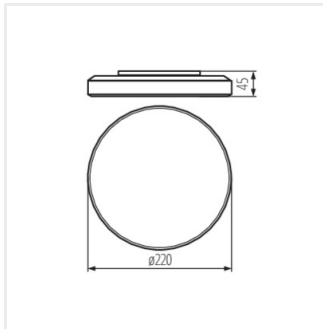

DUNO PRO

Mennyezeti LED lámpa

DUNO PRO 15W-NW-O