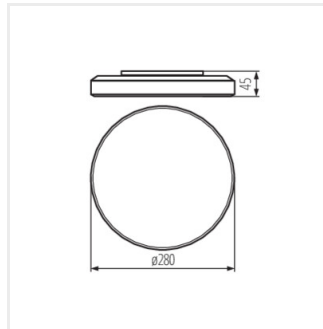

- Lámpaház anyaga: műanyag
- Búra anyaga: műanyag

DUNO PRO 15W-NW-O

DUNO PRO 24W-NW-O

DUNO PRO

Mennyezeti LED lámpa

DUNO PRO 15W-NW-O

DUNO PRO 24W-NW-O