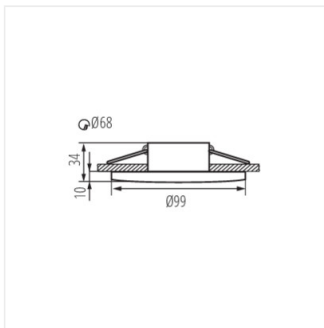

DROXY IP65 DSO-W

DROXY IP65 DSO