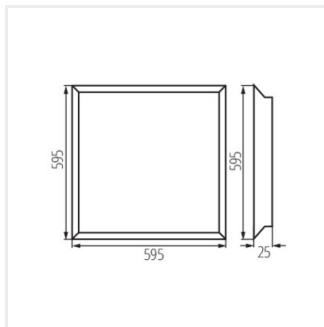

BLINGO IPRN38W 6060NW

Süllyesztett LED panel

BLINGO IPRN38W 6060NW