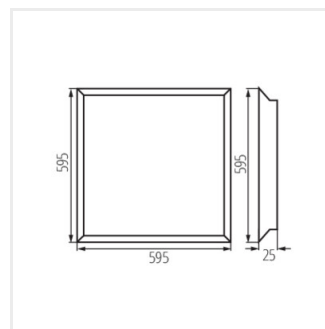

### Süllyesztett LED panel

BLINGO R 36W 6060 WW

BLINGO R 36W 6060 NW

BLINGO RU 36W 6060 NW

BLINGO R 36W 12030 NW

BLINGO IPRN38W 6060NW

BLINGO PN38W 12030 NW

BLINGO PN38W 6060 NW