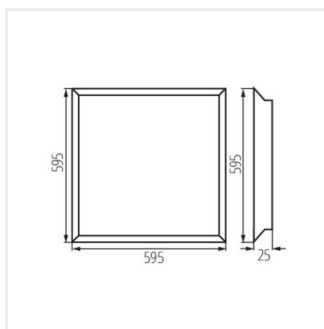

### Süllyesztett LED panel

BLINGO R 36W 6060 WW

BLINGO R 36W 6060 NW

BLINGO RU 36W 6060 NW

BLINGO R 36W 12030 NW

BLINGO IPRN38W 6060NW

BLINGO PN38W 12030 NW

BLINGO PN38W 6060 NW