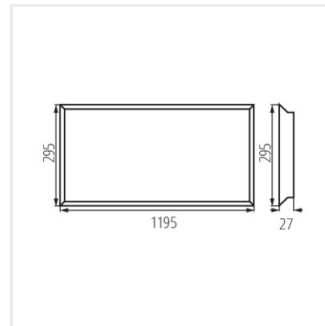

### Süllyesztett LED panel

BLINGO R 36W 6060 WW

BLINGO R 36W 6060 NW

BLINGO RU 36W 6060 NW

BLINGO R 36W 12030 NW

BLINGO IPRN38W 6060NW

BLINGO PN38W 12030 NW

BLINGO PN38W 6060 NW