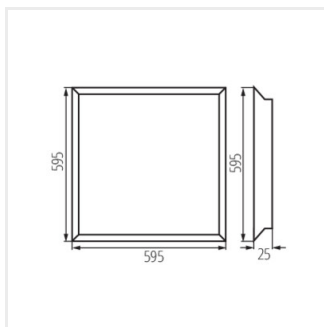

BLINGO TUN48W 6060 NW