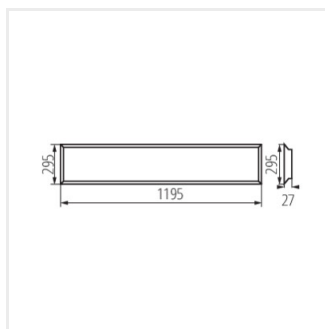

### Süllyesztett LED panel

BLINGO R 36W 6060 WW

BLINGO R 36W 6060 NW

BLINGO RU 36W 6060 NW

BLINGO R 36W 12030 NW

BLINGO IPRN38W 6060NW

BLINGO PN38W 12030 NW

BLINGO PN38W 6060 NW