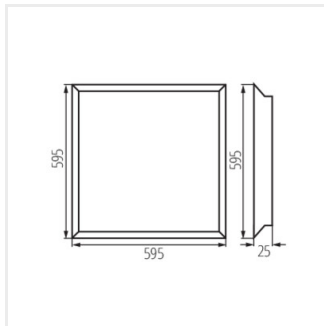

BLINGO LED

Süllyesztett LED panel

BLINGO R 36W 6060 WW