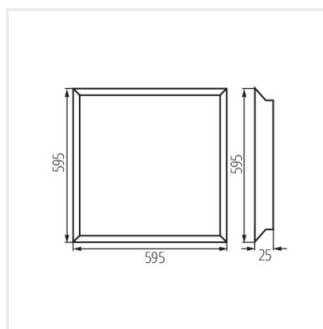

### Süllyesztett LED panel

BLINGO R 36W 6060 WW

BLINGO R 36W 6060 NW

BLINGO RU 36W 6060 NW

BLINGO R 36W 12030 NW

BLINGO IPRN38W 6060NW

BLINGO PN38W 12030 NW

BLINGO PN38W 6060 NW