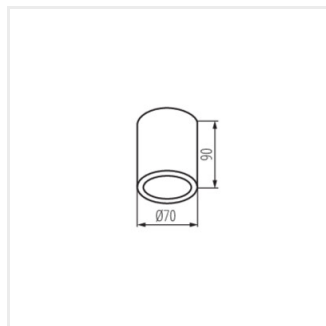

AQILO IP65

Mennyezeti spot lámpatest

AQILO IP65 DSO