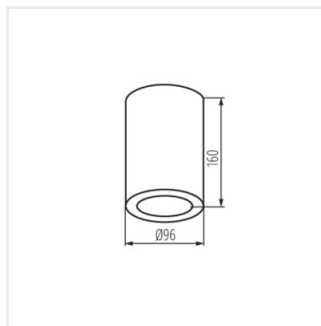

AQILO IP65

Mennyezeti spot lámpatest

AQILO IP65 DSO

AQILO E14 IP65 DSO

AQILO E27 IP65 DSO