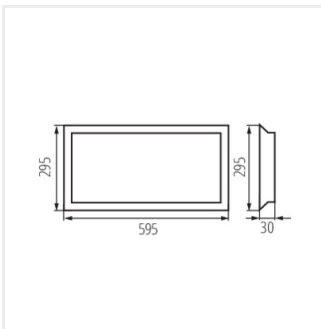

BLINGO U E125LM 30NW