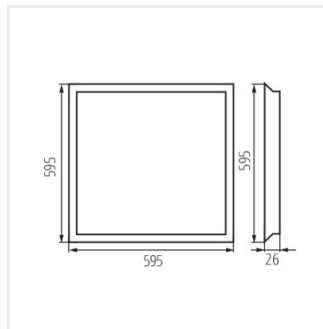

BLINGO U E125LM 30NW

BLINGO U E125LM 60NW

BLINGO U E125LM 120NW

BLINGO U E125LM 30NW

BLINGO U E125LM 60NW

BLINGO U E125LM 120NW

BLINGO CV

Süllyesztett LED panel tápegység nélkül