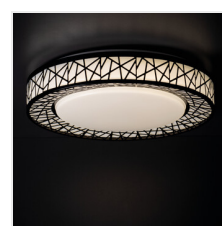

AMAZI LED

Plafoniera LED

[V] 220-240 AC	[Hz] 50	[°] 120	 ≥20000	 25000	 ≤6x MacKadam	 Ra 80
	 SMD			IP 20		 5÷25
		 1,5	 0,5m	lm W 53	CE	EAC
UK CA						

AMAZI LED 17,5W NW B

AMAZI LED 17,5W NW B **37325** 17,5 LED 925 4000 czarny

Rozświetl swoje wnętrze stylem i nowoczesnością dzięki naszej niezwykłej plafonierze Kanlux AMAZI LED z eleganckimi czarnymi geometrycznymi paskami. Ta unikalna lampa nie tylko wniesie do Twojego pomieszczenia przyjemne światło, ale także stanie się wyjątkowym elementem dekoracyjnym. Biała lampa tworzy atmosferę czystości i harmonii, podczas gdy geometryczne, czarne paski tworzą efektowny kontrast. Kanlux AMAZI LED bawi się geometrią, gra mocną kreską i niesie ze sobą ładunek energii. Wyjątkowy design tej lampy sprawi, że Twoje wnętrze nabierze indywidualnego charakteru, a pomieszczenie zyska nowy, designerski wymiar. Co więcej, Kanlux AMAZI LED to nie tylko estetyka, ale także funkcjonalność, a technologia LED zapewnia energooszczędne oświetlenie.

- Materiał obudowy: metal
- Materiał klosza: tworzywo sztuczne

AMAZI LED

Plafoniera LED

AMAZI LED 17,5W NW B

AMAZI LED 17,5W NW B