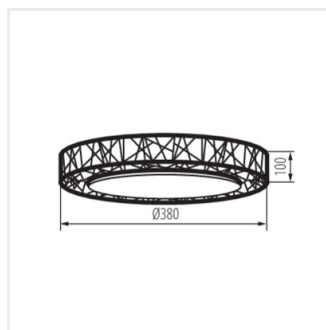

- Materiał obudowy: metal
- Materiał klosza: tworzywo sztuczne

AMAZI LED

Plafoniera LED

AMAZI LED 17,5W NW B

AMAZI LED 17,5W NW B