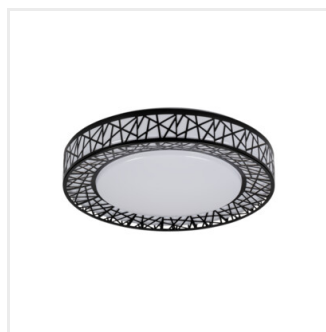

AMAZI LED

Plafoniera LED

[V] 220-240 AC	[Hz] 50	[°] 120	 ≥20000	 25000	 ≤6x MacKadam	 Ra 80
	 SMD			IP 20		 5÷25
		 1,5	 0,5m	lm W 53	CE	EAC
UK CA						

AMAZI LED 17,5W NW B

AMAZI LED 17,5W NW B **37325** 17,5 LED 925 4000 czarny

Rozświetl swoje wnętrze stylem i nowoczesnością dzięki naszej niezwykłej plafonierze Kanlux AMAZI LED z eleganckimi czarnymi geometrycznymi paskami. Ta unikalna lampa nie tylko wniesie do Twojego pomieszczenia przyjemne światło, ale także stanie się wyjątkowym elementem dekoracyjnym. Biała lampa tworzy atmosferę czystości i harmonii, podczas gdy geometryczne, czarne paski tworzą efektowny kontrast. Kanlux AMAZI LED bawi się geometrią, gra mocną kreską i niesie ze sobą ładunek energii. Wyjątkowy design tej lampy sprawi, że Twoje wnętrze nabierze indywidualnego charakteru, a pomieszczenie zyska nowy, designerski wymiar. Co więcej, Kanlux AMAZI LED to nie tylko estetyka, ale także funkcjonalność, a technologia LED zapewnia energooszczędne oświetlenie.

- Materiał obudowy: metal
- Materiał klosza: tworzywo sztuczne

AMAZI LED

Plafoniera LED

AMAZI LED 17,5W NW B

AMAZI LED 17,5W NW B