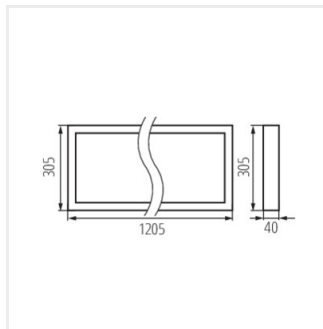

BLINGO NT

Felületre szerelhető LED panel

BLINGO NT 34W 6060

BLINGO NT 34W 12030

BLINGO NT 34W 6060

BLINGO NT 34W 12030