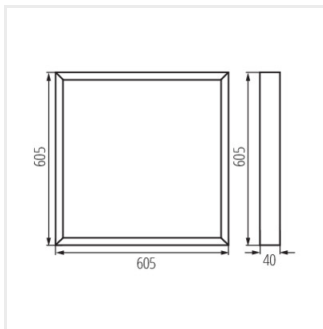

BLINGO NT

Felületre szerelhető LED panel

BLINGO NT 34W 6060

BLINGO NT 34W 12030

BLINGO NT 34W 6060

BLINGO NT 34W 12030