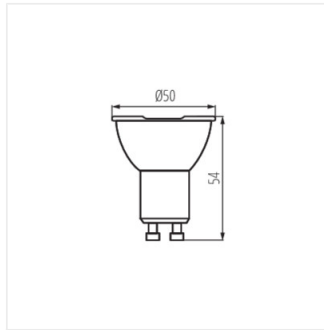

IQ-LED GU10 4,5W