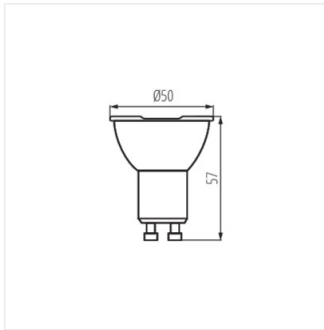

iQ LED

Kanlux

IQ-LED GU10

LED fényforrás

IQ-LED GU10 6,5W