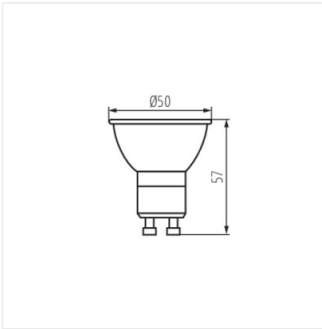

- Búra anyaga: műanyag

iQ LED

Kanlux

IQ-LEDIM GU10

LED fényforrás

IQ-LEDDIM GU10 7W-WW

IQ-LEDDIM GU10 7W-NW

IQ-LEDDIM GU10 7W-CW