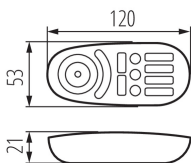

### ÁLTALÁNOS ADATOK:

**Szín:** fehér

**Vezérlés:** RF 2,4GHz

**Hossz [mm]:** 120

**Szélesség [mm]:** 53

**Magasság [mm]:** 21

### MŰSZAKI ADATOK:

**Névleges feszültség [V]:** 2 x 1,5 DC

**Áramütés elleni védelmi osztály:** III

**Anyag:** műanyag

**Adó elemei:** 2 x AAA

**IP védettségi fokozat:** 20

**Hatókör [m]:** max 30