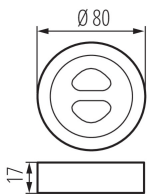

22144 REMOTE MONO

Vezérlő LED szalagokhoz

ÁLTALÁNOS ADATOK:

Szín: fehér

Vezérlés: RF 2,4GHz

Magasság [mm]: 17

Átmérő [mm]: 80

MŰSZAKI ADATOK:

Névleges feszültség [V]: 2 x 1,5 DC

Áramütés elleni védelmi osztály: III

Anyag: műanyag

Adó elemei: 2 x AAA

IP védettségi fokozat: 20

Hatókör [m]: max 30