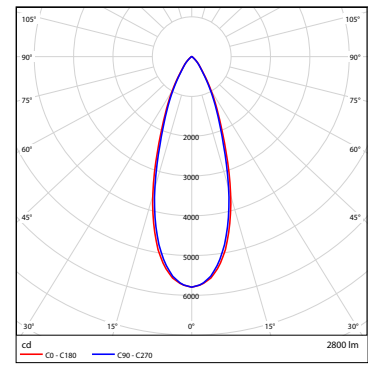

# Specification summary

Product code	Product description	CCT (K)	CRI	Wattage (W)	Lumen (lm)	Efficacy (lm/W)	Voltage (V)	Current [mA]	Beam angle (°)	Control	Energy Class
93113178	LED Gimbal 1x30W 830 S 15D	3000	>80	30	2800	93	220-240	200	15	Static	A+
93113179	LED Gimbal 1x30W 830 S 20D	3000	>80	30	2800	93	220-240	200	20	Static	A+
93113180	LED Gimbal 1x30W 830 S 36D	3000	>80	30	2800	93	220-240	200	36	Static	A+
93113181	LED Gimbal 1x30W 840 S 15D	4000	>80	30	2800	93	220-240	200	15	Static	A+
93113182	LED Gimbal 1x30W 840 S 20D	4000	>80	30	2800	93	220-240	200	20	Static	A+
93113183	LED Gimbal 1x30W 840 S 36D	4000	>80	30	2800	93	220-240	200	36	Static	A+
93113184	LED Gimbal 2x30W 830 S 15D	3000	>80	60	5600	93	220-240	400	15	Static	A+
93113185	LED Gimbal 2x30W 830 S 20D	3000	>80	60	5600	93	220-240	400	20	Static	A+
93113186	LED Gimbal 2x30W 830 S 36D	3000	>80	60	5600	93	220-240	400	36	Static	A+
93113187	LED Gimbal 2x30W 840 S 15D	4000	>80	60	5600	93	220-240	400	15	Static	A+
93113188	LED Gimbal 2x30W 840 S 20D	4000	>80	60	5600	93	220-240	400	20	Static	A+
93113189	LED Gimbal 2x30W 840 S 36D	4000	>80	60	5600	93	220-240	400	36	Static	A+
93113190	LED Gimbal 3x30W 830 S 15D	3000	>80	90	8400	93	220-240	600	15	Static	A+
93113191	LED Gimbal 3x30W 830 S 20D	3000	>80	90	8400	93	220-240	600	20	Static	A+
93113192	LED Gimbal 3x30W 830 S 36D	3000	>80	90	8400	93	220-240	600	36	Static	A+
93113193	LED Gimbal 3x30W 840 S 15D	4000	>80	90	8400	93	220-240	600	15	Static	A+
93113194	LED Gimbal 3x30W 840 S 20D	4000	>80	90	8400	93	220-240	600	20	Static	A+
93113195	LED Gimbal 3x30W 840 S 36D	4000	>80	90	8400	93	220-240	600	36	Static	A+

## Photometric data

30W 3000K 15°

30W 3000K 20°

30W 3000K 36°

30W 4000K 36°

2x30W 4000K 36°

3x30W 4000K 36°

Photometry is based on LM79