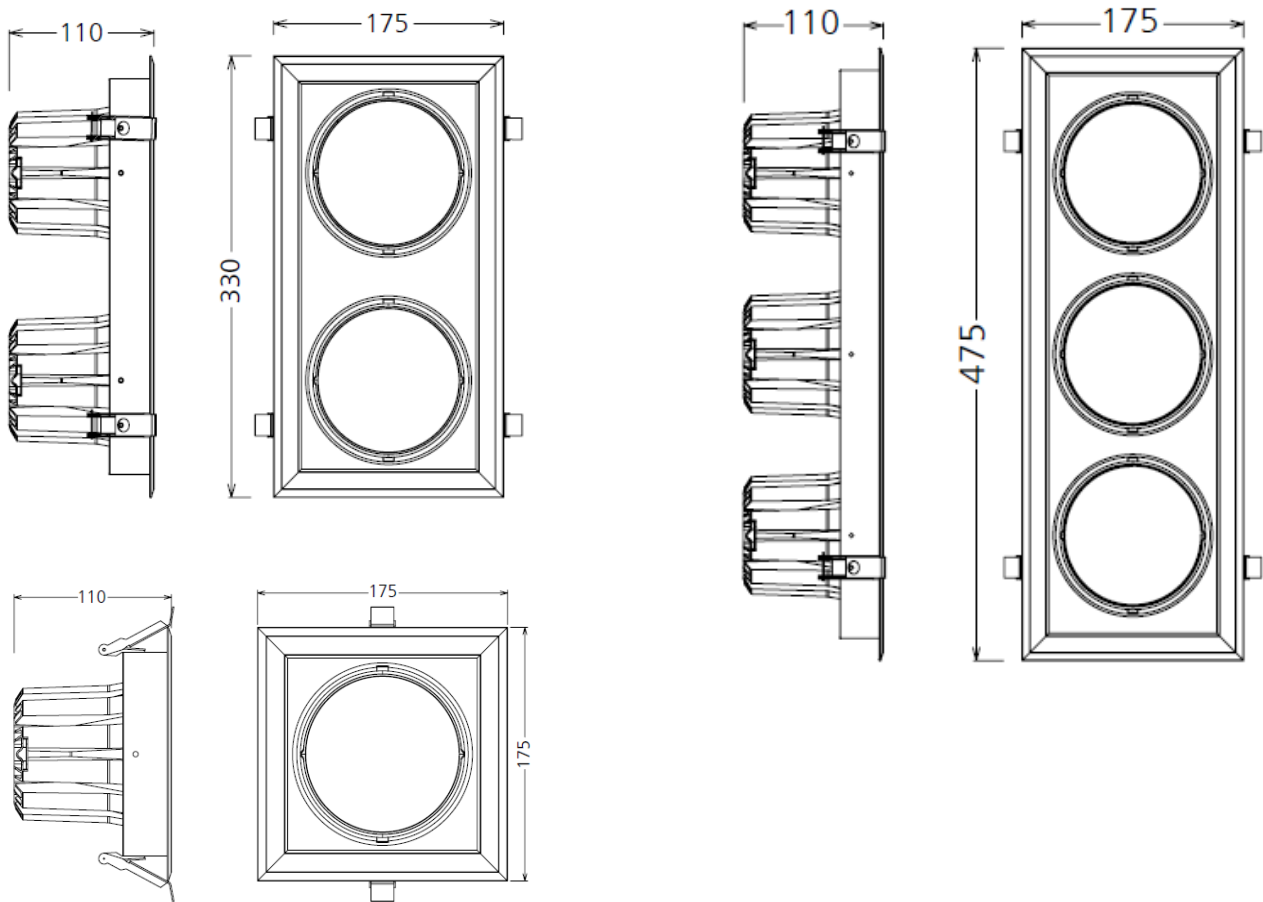

## Dimensions (mm)

Description	Length (mm)	Width (mm)	Height (mm)	Cut out (mm)	Weight (kg)
LED Gimbal 1x30W xxx	175	175	110	160*160	1.25
LED Gimbal 2x30W xxx	330	175	110	310*160	2.25
LED Gimbal 3x30W xxx	475	175	110	455*160	3.2