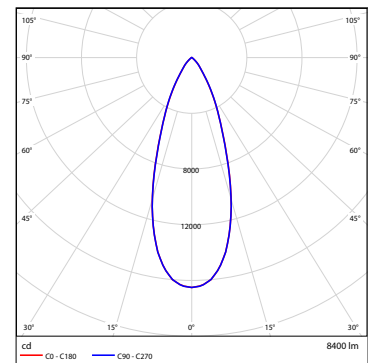

# Specification summary

Product code	Product description	CCT (K)	CRI	Wattage (W)	Lumen (lm)	Efficacy (lm/W)	Voltage (V)	Current [mA]	Beam angle (°)	Control	Energy Class
93113178	LED Gimbal 1x30W 830 S 15D	3000	>80	30	2800	93	220-240	200	15	Static	A+
93113179	LED Gimbal 1x30W 830 S 20D	3000	>80	30	2800	93	220-240	200	20	Static	A+
93113180	LED Gimbal 1x30W 830 S 36D	3000	>80	30	2800	93	220-240	200	36	Static	A+
93113181	LED Gimbal 1x30W 840 S 15D	4000	>80	30	2800	93	220-240	200	15	Static	A+
93113182	LED Gimbal 1x30W 840 S 20D	4000	>80	30	2800	93	220-240	200	20	Static	A+
93113183	LED Gimbal 1x30W 840 S 36D	4000	>80	30	2800	93	220-240	200	36	Static	A+
93113184	LED Gimbal 2x30W 830 S 15D	3000	>80	60	5600	93	220-240	400	15	Static	A+
93113185	LED Gimbal 2x30W 830 S 20D	3000	>80	60	5600	93	220-240	400	20	Static	A+
93113186	LED Gimbal 2x30W 830 S 36D	3000	>80	60	5600	93	220-240	400	36	Static	A+
93113187	LED Gimbal 2x30W 840 S 15D	4000	>80	60	5600	93	220-240	400	15	Static	A+
93113188	LED Gimbal 2x30W 840 S 20D	4000	>80	60	5600	93	220-240	400	20	Static	A+
93113189	LED Gimbal 2x30W 840 S 36D	4000	>80	60	5600	93	220-240	400	36	Static	A+
93113190	LED Gimbal 3x30W 830 S 15D	3000	>80	90	8400	93	220-240	600	15	Static	A+
93113191	LED Gimbal 3x30W 830 S 20D	3000	>80	90	8400	93	220-240	600	20	Static	A+
93113192	LED Gimbal 3x30W 830 S 36D	3000	>80	90	8400	93	220-240	600	36	Static	A+
93113193	LED Gimbal 3x30W 840 S 15D	4000	>80	90	8400	93	220-240	600	15	Static	A+
93113194	LED Gimbal 3x30W 840 S 20D	4000	>80	90	8400	93	220-240	600	20	Static	A+
93113195	LED Gimbal 3x30W 840 S 36D	4000	>80	90	8400	93	220-240	600	36	Static	A+

## Photometric data

30W 3000K 15°

30W 3000K 20°

30W 3000K 36°

30W 4000K 36°

2x30W 4000K 36°

3x30W 4000K 36°

Photometry is based on LM79

## Dimensions (mm)

Description	Length (mm)	Width (mm)	Height (mm)	Cut out (mm)	Weight (kg)
LED Gimbal 1x30W xxx	175	175	110	160*160	1.25
LED Gimbal 2x30W xxx	330	175	110	310*160	2.25
LED Gimbal 3x30W xxx	475	175	110	455*160	3.2