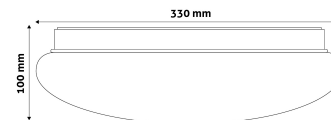

Termékkód:	ACLO33NW-18W-HL-ST
Termék honlap:	avidelighting.hu/qr/ACLO33NW-18W-HL-ST
Adatlap azonosító:	AB-190518
Forgalmazó:	Armin Trade Kft.
Cím:	4024 Debrecen, Kossuth utca 22 2/4

QR kód:

Kiállítva: 2022-09-01

Oldalszám: 2/3

TERMÉKMÉRET

Átmérő:	330mm
Magasság:	100mm

TERMÉKDOBOZ

Vonalkód:	5999097915166
Csomagolás:	1/b 10/k 100/r
Méret:	340mm x 340mm x 118mm
Nettó súly:	514g
Bruttó súly:	665g

KARTON

Vonalkód:	5999097915173
Csomagolás:	1/b 10/k 100/r
Méret:	1 130mm x 350mm x 350mm
Nettó súly:	5,14kg
Bruttó súly:	6,65kg

RAKLAP PÉLDA

Magasság:	
Szélesség:	120cm (std Euro pallet)
Mélység:	80cm (std Euro pallet)
Karton / raklap:	10karton/raklap
Karton / sor:	
Nettó súly:	51,4kg
Bruttó súly:	66,5kg

TERMÉK KÉP

KÖRVONAL