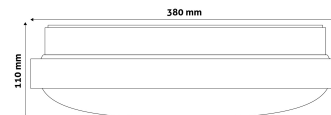

Oldalszám: 2/3

TERMÉKMÉRET

Átmérő:	380mm
Magasság:	110mm

TERMÉKDOBOZ

Vonalkód:	5999097924144
Csomagolás:	1/b 10/k 100/r
Méret:	390mm x 390mm x 118mm
Nettó súly:	621g
Bruttó súly:	851g

KARTON

Vonalkód:	5999097924151
Csomagolás:	1/b 10/k 100/r
Méret:	1 130mm x 400mm x 400mm
Nettó súly:	6,21kg
Bruttó súly:	8,51kg

RAKLAP PÉLDA

Magasság:	
Szélesség:	120cm (std Euro pallet)
Mélység:	80cm (std Euro pallet)
Karton / raklap:	10karton/raklap
Karton / sor:	
Nettó súly:	62,1kg
Bruttó súly:	85,1kg

TERMÉK KÉP

KÖRVONAL

Termékkód:	ACLO38WW-24W-ALU
Termék honlap:	avidelighting.hu/qr/ACLO38WW-24W-ALU
Adatlap azonosító:	AB-190518
Forgalmazó:	Armin Trade Kft.
Cím:	4024 Debrecen, Kossuth utca 22 2/4