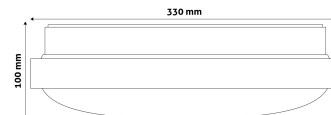

Oldalszám: 2/3

TERMÉKMÉRET

Átmérő:	330mm
Magasság:	100mm

TERMÉKDOBOZ

Vonalkód:	5999097924120
Csomagolás:	1/b 10/k 100/r
Méret:	330mm x 110mm x 330mm
Nettó súly:	527g
Bruttó súly:	658g

KARTON

Vonalkód:	5999097924137
Csomagolás:	1/b 10/k 100/r
Méret:	1 130mm x 350mm x 350mm
Nettó súly:	5,27kg
Bruttó súly:	6,58kg

RAKLAP PÉLDA

Magasság:	
Szélesség:	120cm (std Euro pallet)
Mélység:	80cm (std Euro pallet)
Karton / raklap:	10karton/raklap
Karton / sor:	
Nettó súly:	52,7kg
Bruttó súly:	65,8kg

TERMÉK KÉP

KÖRVONAL

Termékkód:	ACLO33WW-18W-ALU
Termék honlap:	avidelighting.hu/qr/ACLO33WW-18W-ALU
Adatlap azonosító:	AB-190518
Forgalmazó:	Armin Trade Kft.
Cím:	4024 Debrecen, Kossuth utca 22 2/4