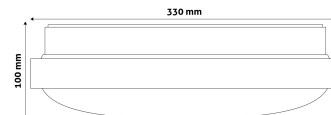

Oldalszám: 2/3

TERMÉKMÉRET

Átmérő:	330mm
Magasság:	100mm

TERMÉKDOBOZ

Vonalkód:	5999097910246
Csomagolás:	1/b 10/k 100/r
Méret:	330mm x 110mm x 330mm
Nettó súly:	527g
Bruttó súly:	658g

KARTON

Vonalkód:	5999097910253
Csomagolás:	1/b 10/k 100/r
Méret:	1 130mm x 350mm x 350mm
Nettó súly:	5,27kg
Bruttó súly:	6,58kg

RAKLAP PÉLDA

Magasság:	
Szélesség:	120cm (std Euro pallet)
Mélység:	80cm (std Euro pallet)
Karton / raklap:	10karton/raklap
Karton / sor:	
Nettó súly:	52,7kg
Bruttó súly:	65,8kg

TERMÉK KÉP

KÖRVONAL

Termékkód:	ACLO33NW-18W-ALU
Termék honlap:	avidelighting.hu/qr/ACLO33NW-18W-ALU
Adatlap azonosító:	AB-190518
Forgalmazó:	Armin Trade Kft.
Cím:	4024 Debrecen, Kossuth utca 22 2/4