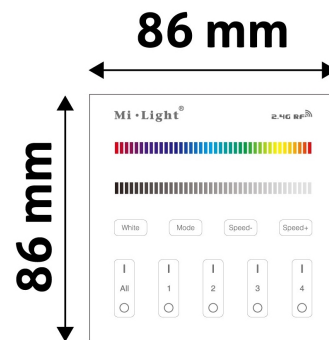

**Avide LED Szalag 12V RGB+W 4 Zónás RF Falra Szerelhető /2xAAA/
Érintőpaneles Távirányító**

Termékkód:	ABLS12VTPSRGBW-RFC-4Z
Termék honlap:	avidelighting.hu/qr/ABLS12VTPSRGBW-RFC-4Z
Adatlap azonosító:	AB-190518
Forgalmazó:	Armin Trade Kft.
Cím:	4024 Debrecen, Kossuth utca 22 2/4

QR kód:

Kiállítva: 2022-02-17

Oldalszám: 2/4

TERMÉKMÉRET

Magasság:	
Szélesség:	86mm
Hosszúság:	86mm

TERMÉKDOBOZ

Vonalkód:	5999097912684
Csomagolás:	1/b
Méret:	110mm x 110mm x 30mm
Nettó súly:	
Bruttó súly:	110g

KARTON

Vonalkód:	5999097912691
Csomagolás:	1/b
Méret:	572mm x 456mm x 167mm
Nettó súly:	
Bruttó súly:	0,11kg

RAKLAP PÉLDA

Magasság:	
Szélesség:	120cm (std Euro pallet)
Mélység:	80cm (std Euro pallet)
Karton / raklap:	1karton/raklap
Karton / sor:	
Nettó súly:	
Bruttó súly:	0,11kg

TERMÉK KÉP

KÖRVONAL