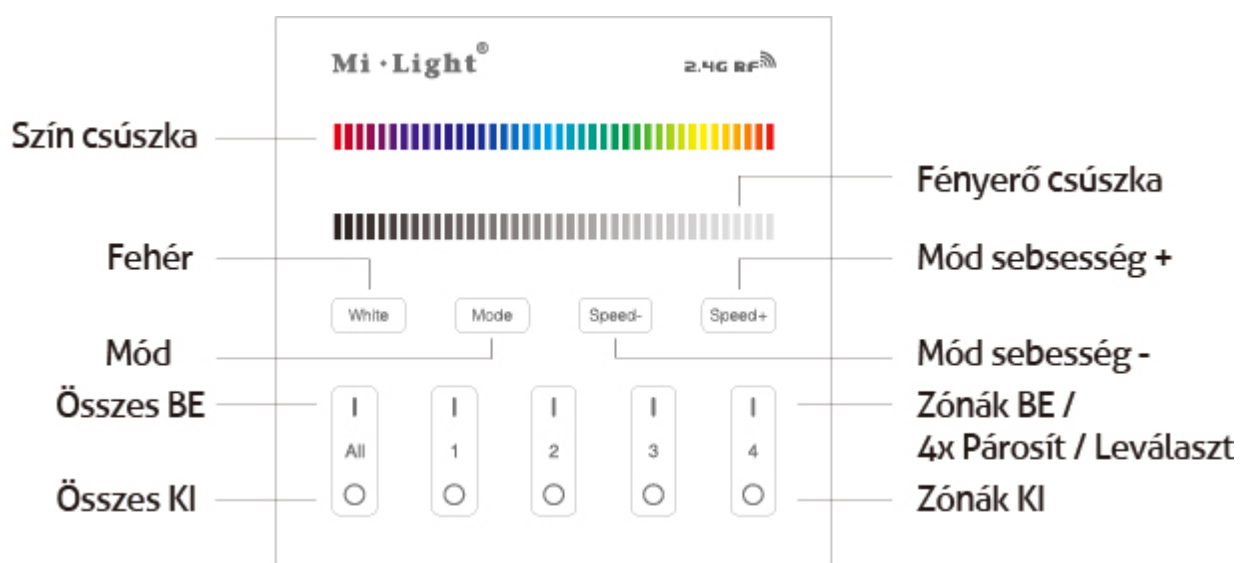

Avide LED Szalag 12V RGB+W 4 Zónás RF Falra Szerelhető /2xAAA/ Érintőpaneles Távirányító

Termékkód:	ABLS12VTPSRGBW-RFC-4Z
Termék honlap:	avidelighting.hu/qr/ABLS12VTPSRGBW-RFC-4Z
Adatlap azonosító:	AB-190518
Forgalmazó:	Armin Trade Kft.
Cím:	4024 Debrecen, Kossuth utca 22 2/4

QR kód:

Kiállítás: 2022-02-17

Oldalszám: 3/4

TERMÉKLEÍRÁS

Az Avide LED fali távirányítók nem csak megjelenésükben, hanem felépítésükben is a lehető legkorszerűbb termékek. A letisztult dizájn és a valódi edzett üveg előlap elegáns megjelenést kölcsönöz a távirányítónak. Az üveg alatt elhelyezkedik egy nagy pontosságú kapacitív érintőpanel, melynek segítségével könnyedén vezérelhetük a LED világításainkat.

A távirányító a vezérlővel 2.4GHz-s magas frekvencián kommunikál, így a nagyobb távolságból is vezérelhetőek a világítások.

A Smart Panel „T” és „B” verziókban érhető el. A „T” verzió szerelvénydobozba szerelhető és AC180-240V áramról működik. A „B” verzió azonban bárhova felszerelhető, mivel az 2db AAA elemmel működik. A Smart Panel távirányítók egyszerre 4 zóna irányítását teszik lehetővé és teljesen kompatibilisek a Smart LED vezérlőkkel, távirányítókkal stb.

A távirányító önmagában nem képes vezérelni a LED szalagot, a vezérléshez szükség van legalább 1 darab vezeték nélküli vezérlőegységre is.

Használat előtt helyezze be a 2db AAA elemet a távirányítóba!

A távirányító **csak** az alábbi termékekkel kompatibilis **ABLS12VTPRGBW-RFR-4Z**