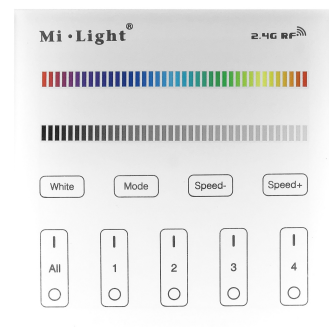

**Avide LED Szalag 12V RGB+W 4 Zónás RF Falra Szerelhető /2xAAA/
Érintőpaneles Távirányító**

Termékkód:	ABLS12VTPSRGBW-RFC-4Z
Termék honlap:	avidelighting.hu/qr/ABLS12VTPSRGBW-RFC-4Z
Adatlap azonosító:	AB-190518
Forgalmazó:	Armin Trade Kft.
Cím:	4024 Debrecen, Kossuth utca 22 2/4

QR kód:

Kiállítva: 2022-02-17

Oldalszám: 2/4

TERMÉKMÉRET

Magasság:	
Szélesség:	86mm
Hosszúság:	86mm

TERMÉKDOBOZ

Vonalkód:	5999097912684
Csomagolás:	1/b
Méret:	110mm x 110mm x 30mm
Nettó súly:	
Bruttó súly:	110g

KARTON

Vonalkód:	5999097912691
Csomagolás:	1/b
Méret:	572mm x 456mm x 167mm
Nettó súly:	
Bruttó súly:	0,11kg

RAKLAP PÉLDA

Magasság:	
Szélesség:	120cm (std Euro pallet)
Mélység:	80cm (std Euro pallet)
Karton / raklap:	1karton/raklap
Karton / sor:	
Nettó súly:	
Bruttó súly:	0,11kg

TERMÉK KÉP