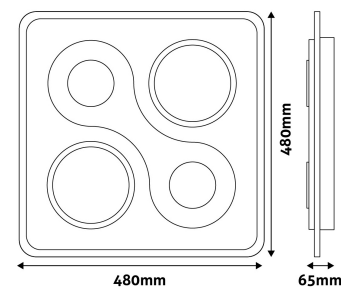

Termékkód:	ADO3S-95W-PHI-2.4G
Termék honlap:	avidelighting.hu/qr/$CODE$
Adatlap azonosító:	AB-190518
Forgalmazó:	Armin Trade Kft.
Cím:	4024 Debrecen, Kossuth utca 22 2/4

QR kód:

Kiállítva: 2021-11-11

Oldalszám: 2/3

TERMÉKMÉRET

Átmérő:	480mm
Magasság:	65mm

TERMÉKDOBOZ

Vonalkód:	5999097928401
Csomagolás:	5/k
Méret:	525mm x 550mm x 95mm
Nettó súly:	3 100g
Bruttó súly:	3 740g

KARTON

Vonalkód:	5999097928418
Csomagolás:	5/k
Méret:	530mm x 510mm x 580mm
Nettó súly:	15,5kg
Bruttó súly:	18,7kg

RAKLAP PÉLDA

Magasság:	
Szélesség:	120cm (std Euro pallet)
Mélység:	80cm (std Euro pallet)
Karton / raklap:	0karton/raklap
Karton / sor:	
Nettó súly:	3,1kg
Bruttó súly:	3,74kg

TERMÉK KÉP

KÖRVONAL