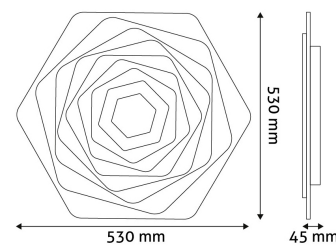

Termékkód:	ADO3S-92W-ATN-2.4G
Termék honlap:	avidelighting.hu/qr/$CODE$
Adatlap azonosító:	AB-190518
Forgalmazó:	Armin Trade Kft.
Cím:	4024 Debrecen, Kossuth utca 22 2/4

QR kód:

Kiállítás: 2021-10-21

Oldalszám: 2/3

TERMÉKMÉRET

Átmérő:	530mm
Magasság:	45mm

TERMÉKDOBOZ

Vonalkód:	5999097923826
Csomagolás:	5/k 60/r
Méret:	570mm x 520mm x 75mm
Nettó súly:	3 100g
Bruttó súly:	3 740g

KARTON

Vonalkód:	5999097923833
Csomagolás:	5/k 60/r
Méret:	590mm x 400mm x 540mm
Nettó súly:	15,5kg
Bruttó súly:	18,7kg

RAKLAP PÉLDA

Magasság:	
Szélesség:	120cm (std Euro pallet)
Mélység:	80cm (std Euro pallet)
Karton / raklap:	12karton/raklap
Karton / sor:	
Nettó súly:	186kg
Bruttó súly:	224,4kg

TERMÉK KÉP

KÖRVONAL